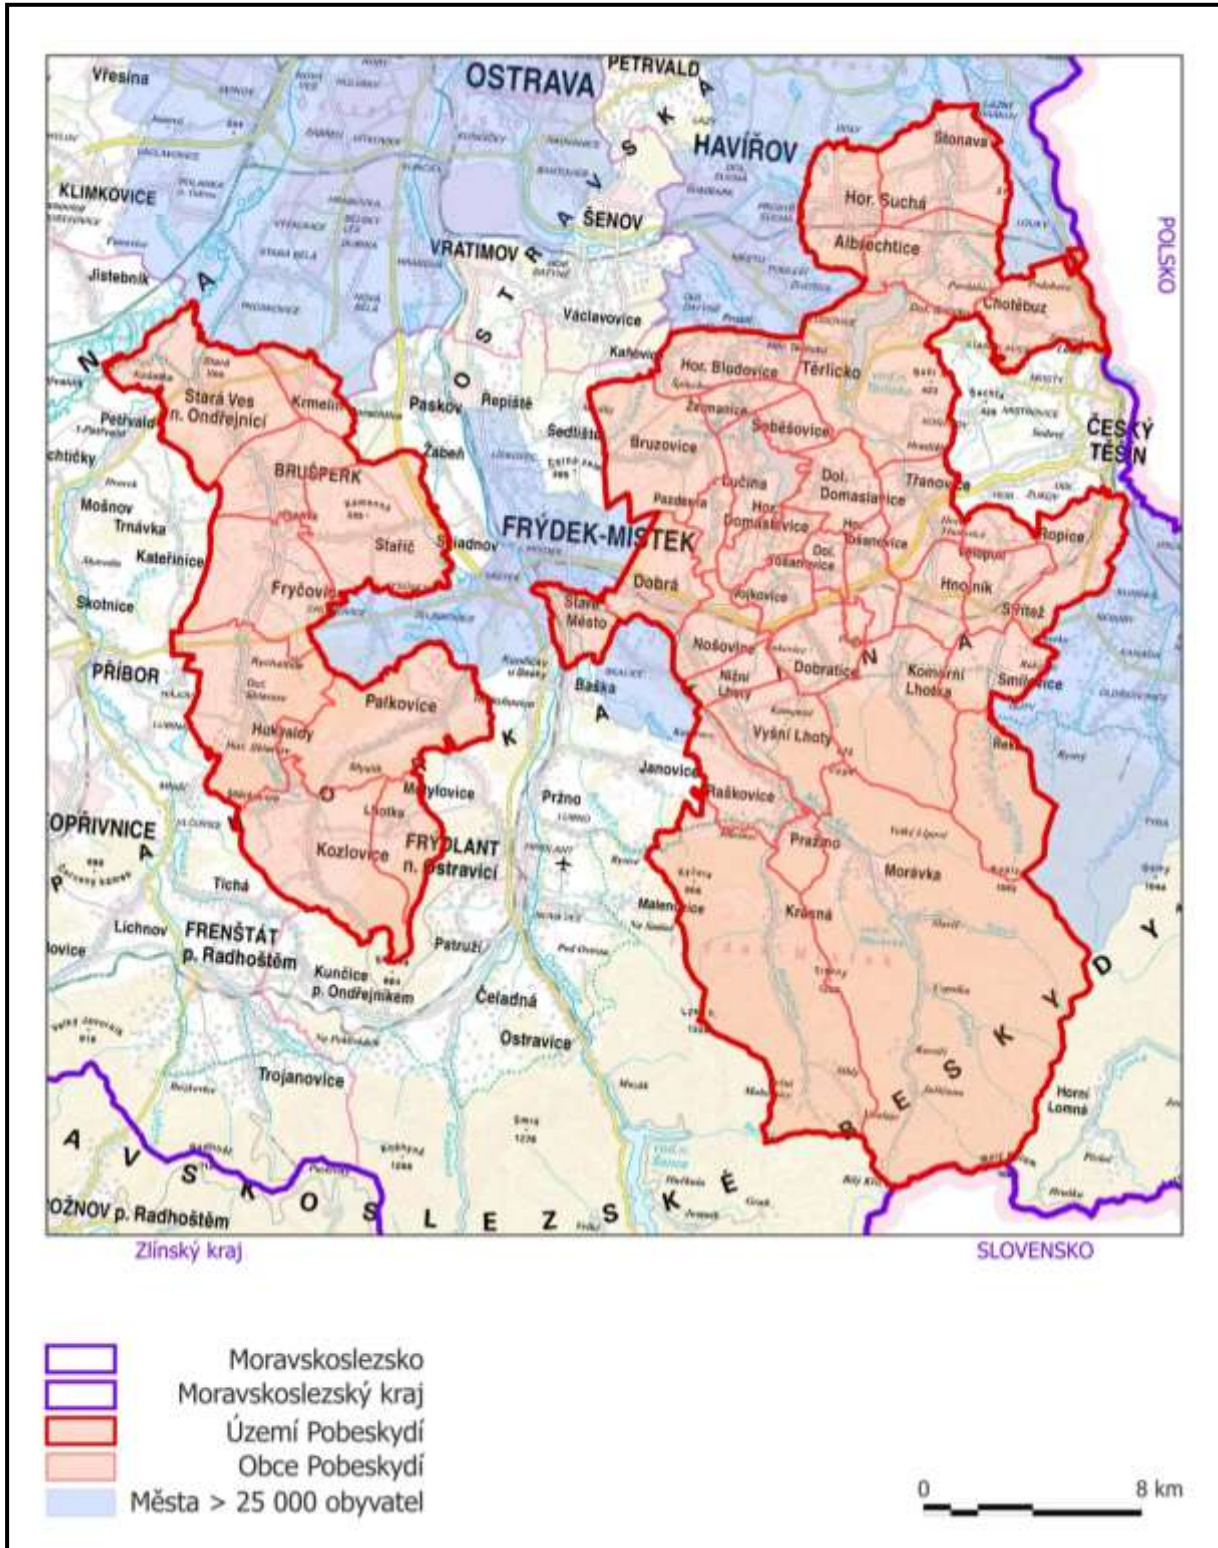

Příloha č. 3: Mapa území

EVROPSKÁ UNIE
Evropský fond pro regionální rozvoj
Integrovaný regionální operační program

MINISTERSTVO
PRO MÍSTNÍ
ROZVOJ ČR

Seznam obcí v působnosti MAS Pobeskydí, z. s.

Albrechtice	Nižní Lhoty
Brušperk	Nošovice
Bruzovice	Palkovice
Dobrá	Pazderna
Dobratice	Pražmo
Dolní Domaslavice	Raškovice
Dolní Tošanovice	Ropice
Fryčovice	Řeka
Hnojník	Smilovice
Horní Bludovice	Soběšovice
Horní Domaslavice	Stará Ves nad Ondřejnicí
Horní Suchá	Staré Město
Horní Tošanovice	Staiřč
Hukvaldy	Stonava
Chotěbuz	Střítež
Komorní Lhotka	Těrlicko
Kozlovice	Třanovice
Krásná	Vělopolí
Krmelín	Vojkovice
Lhotka	Vyšní Lhoty
Lučina	Žermanice
Morávka	