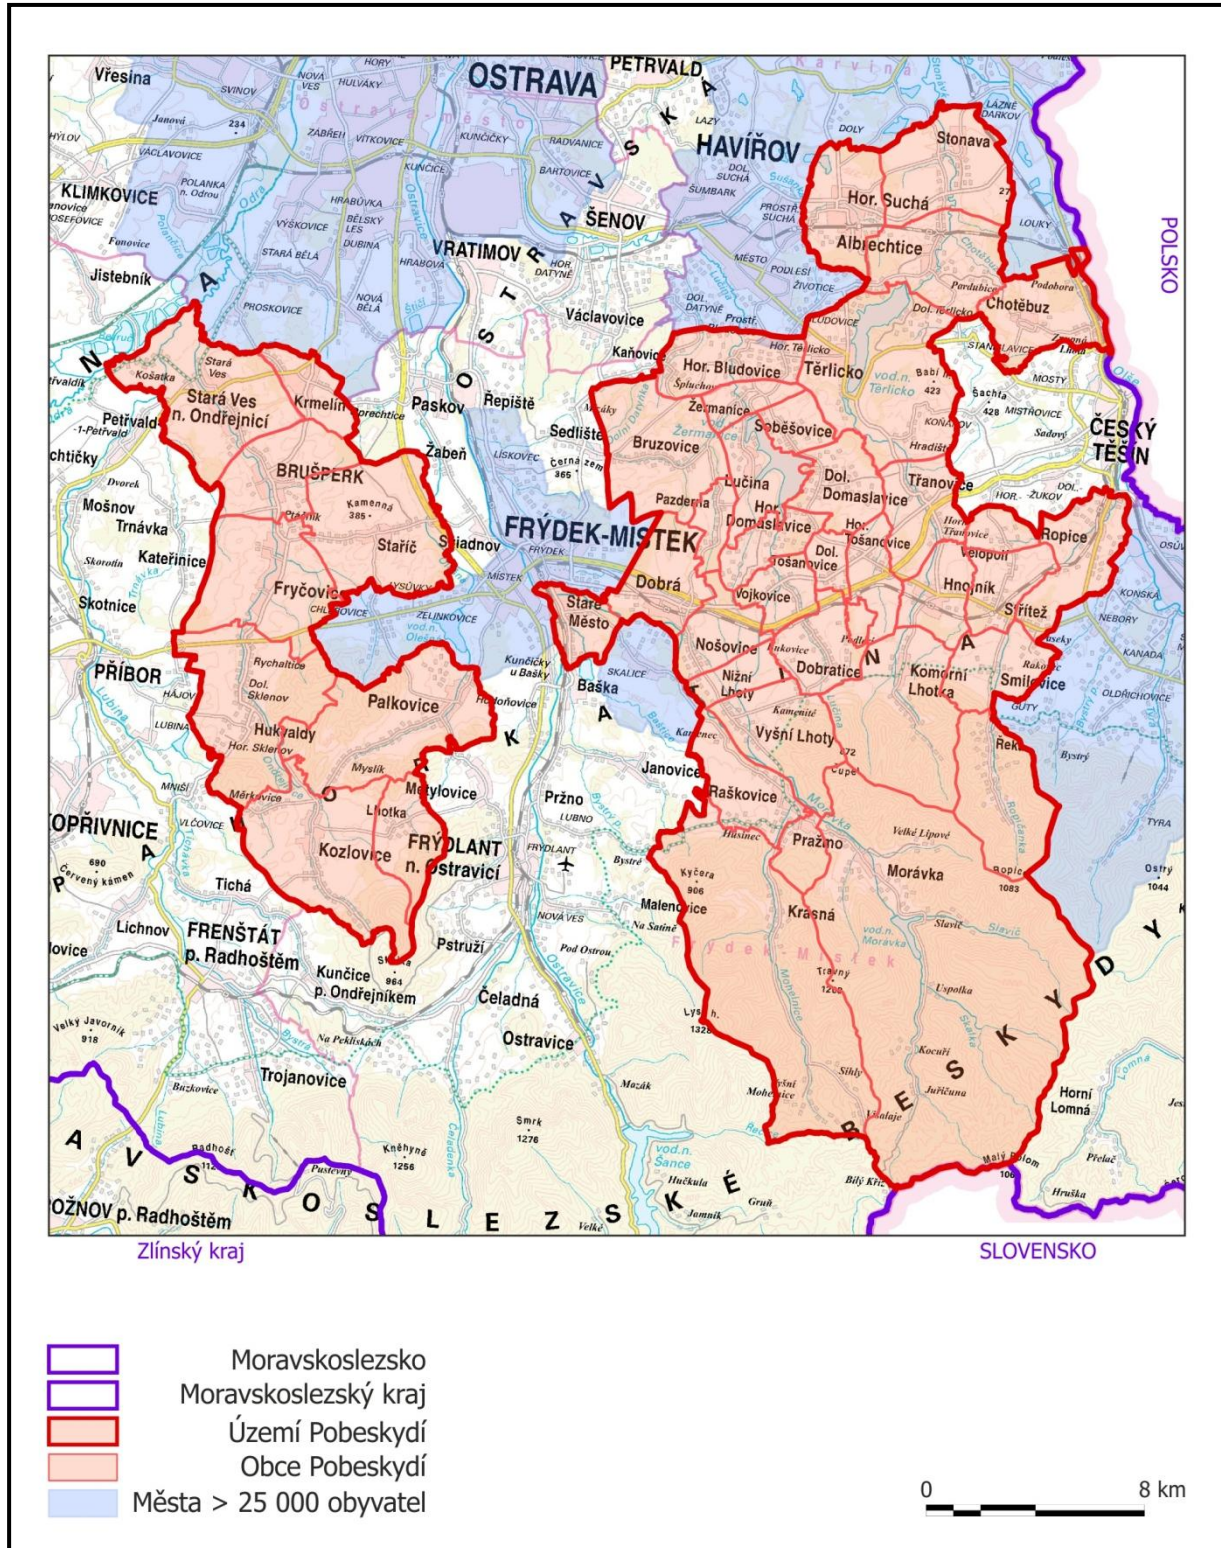

## Příloha č. 1: Mapa území

EVROPSKÁ UNIE  
Evropský fond pro regionální rozvoj  
Integrovaný regionální operační program

MINISTERSTVO  
PRO MÍSTNÍ  
ROZVOJ ČR

## Seznam obcí v působnosti MAS Pobeskydí, z. s.

Albrechtice	Nižní Lhoty
Brušperk	Nošovice
Bruzovice	Palkovice
Dobrá	Pazderna
Dobratice	Pražmo
Dolní Domaslavice	Raškovice
Dolní Tošanovice	Ropice
Fryčovice	Řeka
Hnojník	Smilovice
Horní Bludovice	Soběšovice
Horní Domaslavice	Stará Ves nad Ondřejnicí
Horní Suchá	Staré Město
Horní Tošanovice	Staříč
Hukvaldy	Stonava
Chotěbuz	Střítež
Komorní Lhotka	Těrlicko
Kozlovice	Třanovice
Krásná	Vělopolí
Krmelín	Vojkovice
Lhotka	Vyšní Lhoty
Lučina	Žermanice
Morávka	