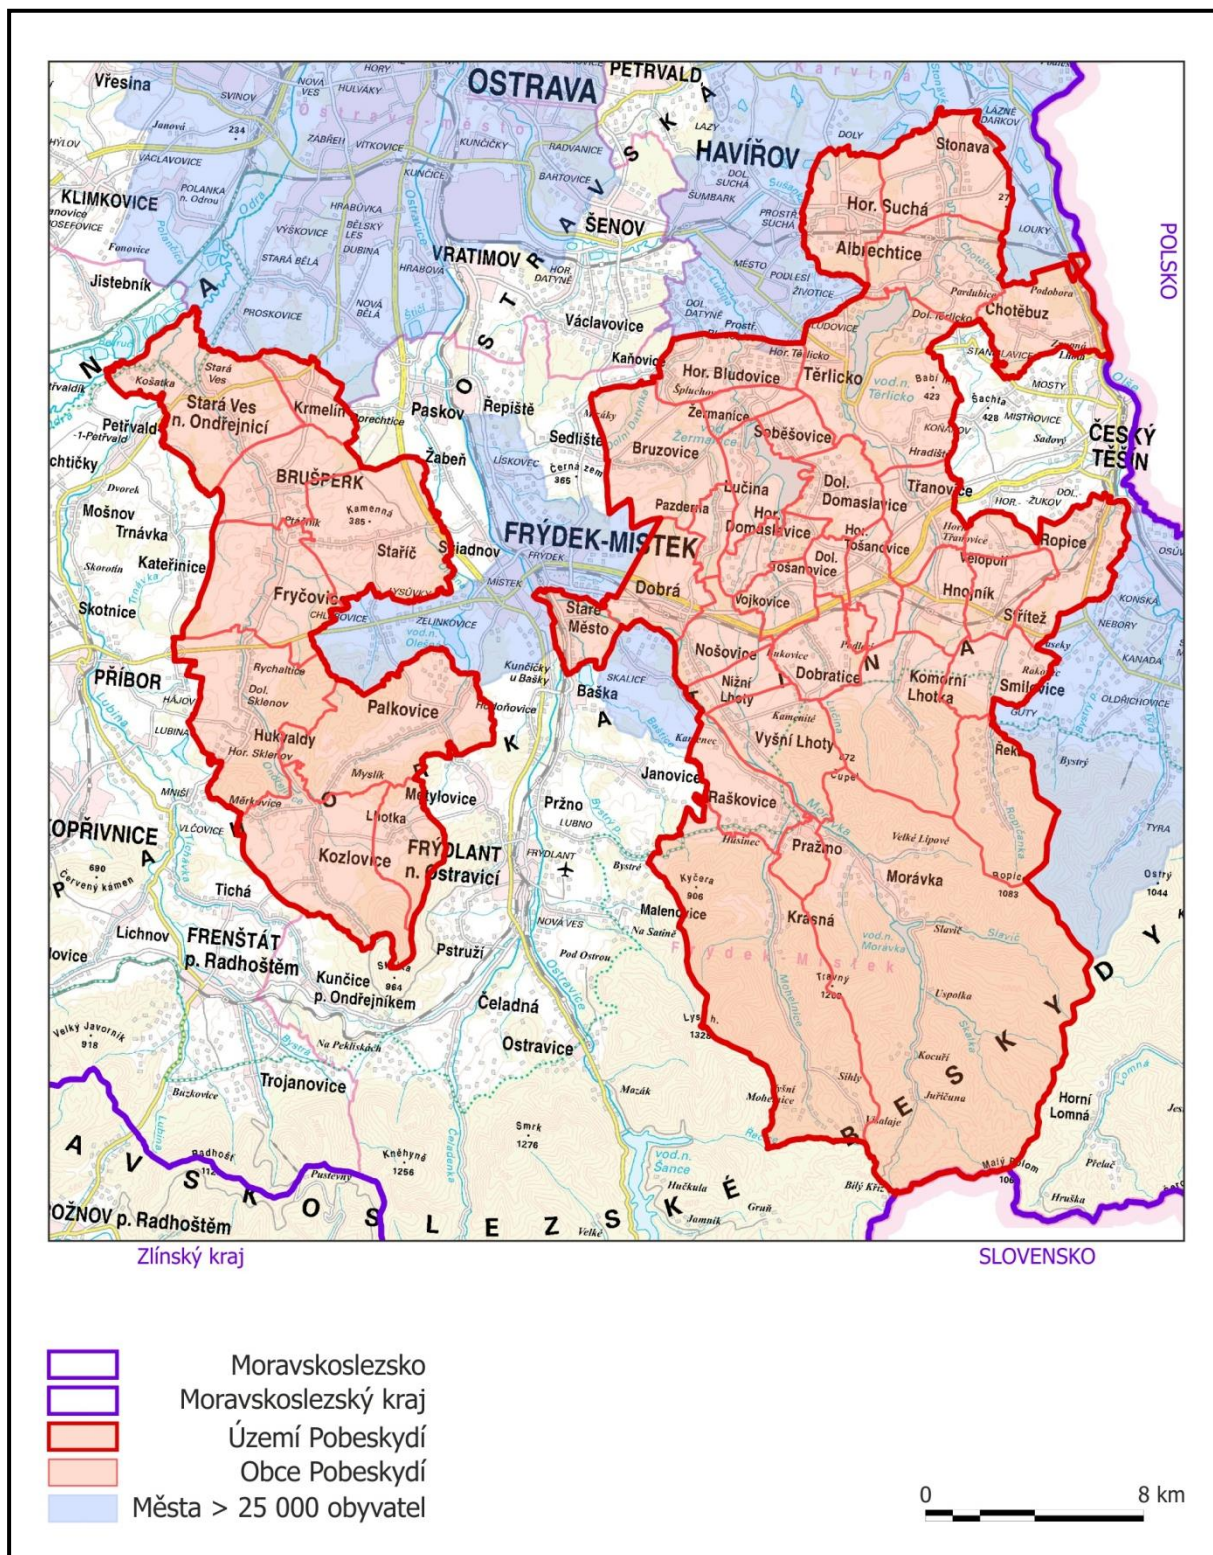

Evropská unie
Evropský sociální fond
Operační program Zaměstnanost

Příloha č. 2: Mapa území a seznam obcí v působnosti MAS Pobeskydí, z. s.

Mapa území

Evropská unie
Evropský sociální fond
Operační program Zaměstnanost

Seznam obcí v působnosti MAS Pobeskydí, z. s.

Albrechtice	Nižní Lhoty
Brušperk	Nošovice
Bruzovice	Palkovice
Dobrá	Pazderna
Dobratice	Pražmo
Dolní Domaslavice	Raškovice
Dolní Tošanovice	Ropice
Fryčovice	Řeka
Hnojník	Smilovice
Horní Bludovice	Soběšovice
Horní Domaslavice	Stará Ves nad Ondřejnicí
Horní Suchá	Staré Město
Horní Tošanovice	Staříč
Hukvaldy	Stonava
Chotěbuz	Střítež
Komorní Lhotka	Těrlicko
Kozlovice	Třanovice
Krásná	Vělopolí
Krmelín	Vojkovice
Lhotka	Vyšní Lhoty
Lučina	Žermanice
Morávka	