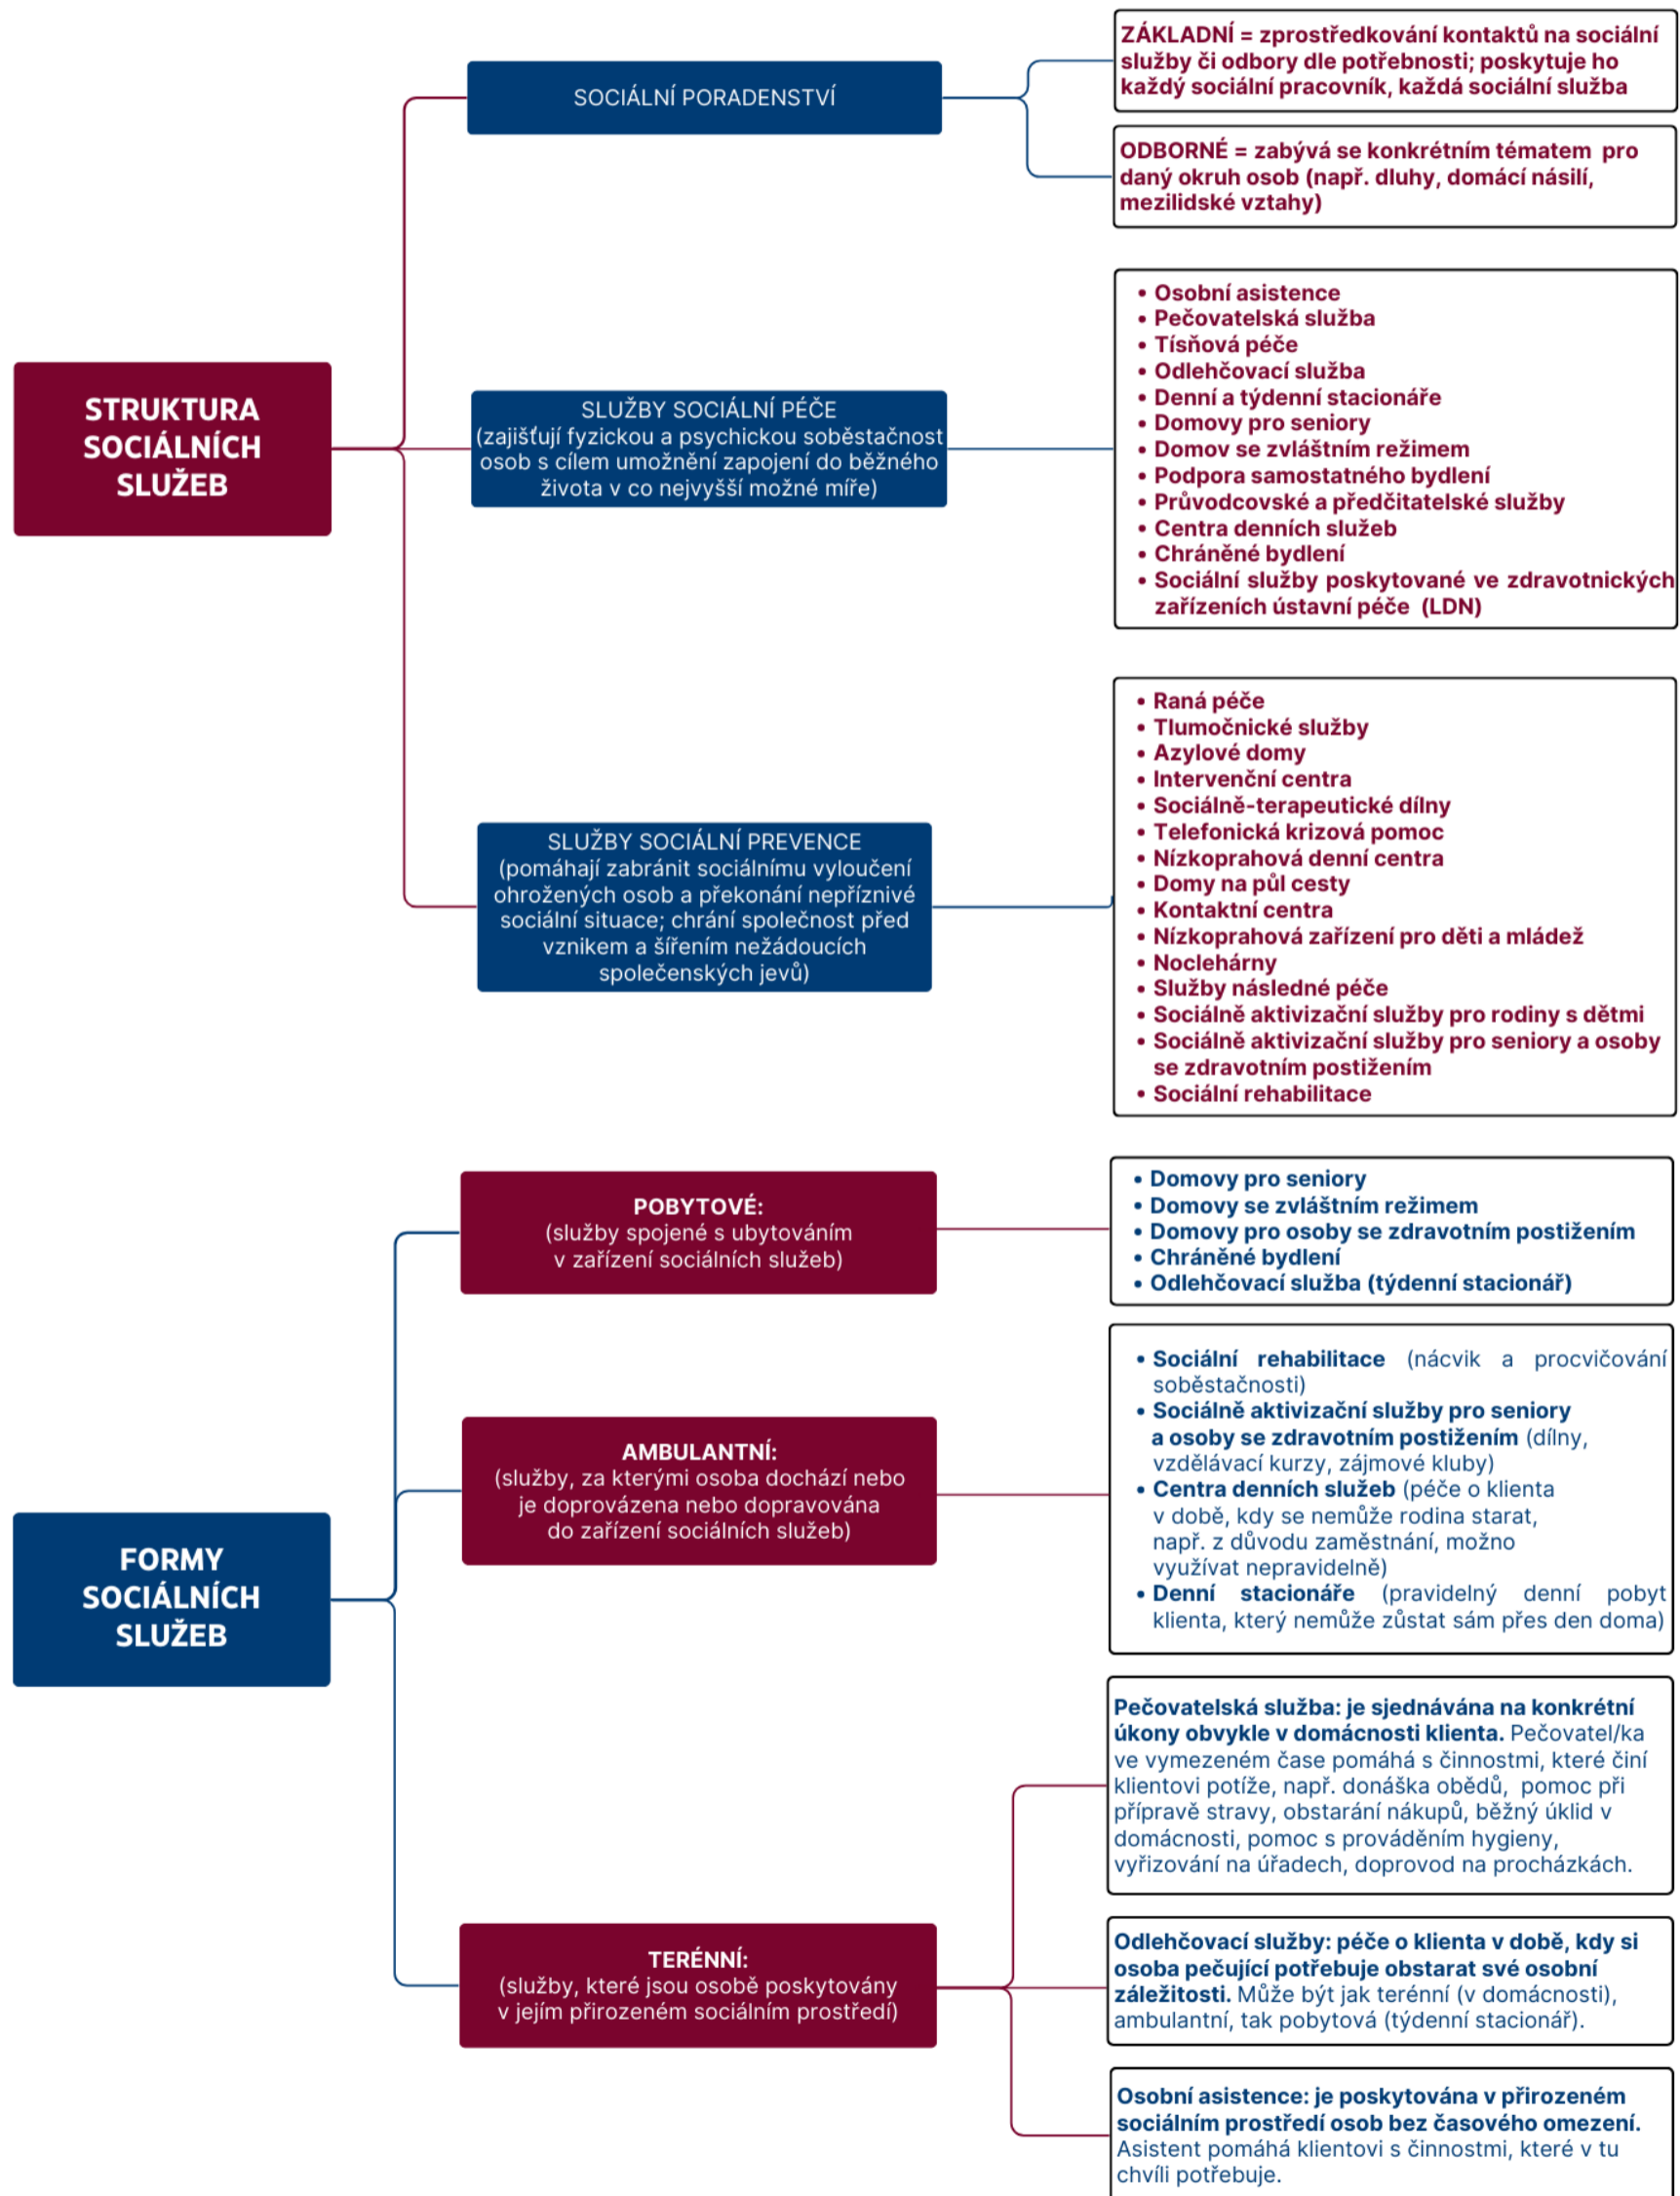

PŘEHLEDNĚ O SOCIÁLNÍCH SLUŽBÁCH

Tato infografika byla vytvořena v rámci projektu SPOKO Pobeskydí, reg. č. CZ.03.02.01/00/22_008/0000039, který je realizován MAS Pobeskydí, z. s., a partnery a je financován z Operačního programu Zaměstnanost plus.