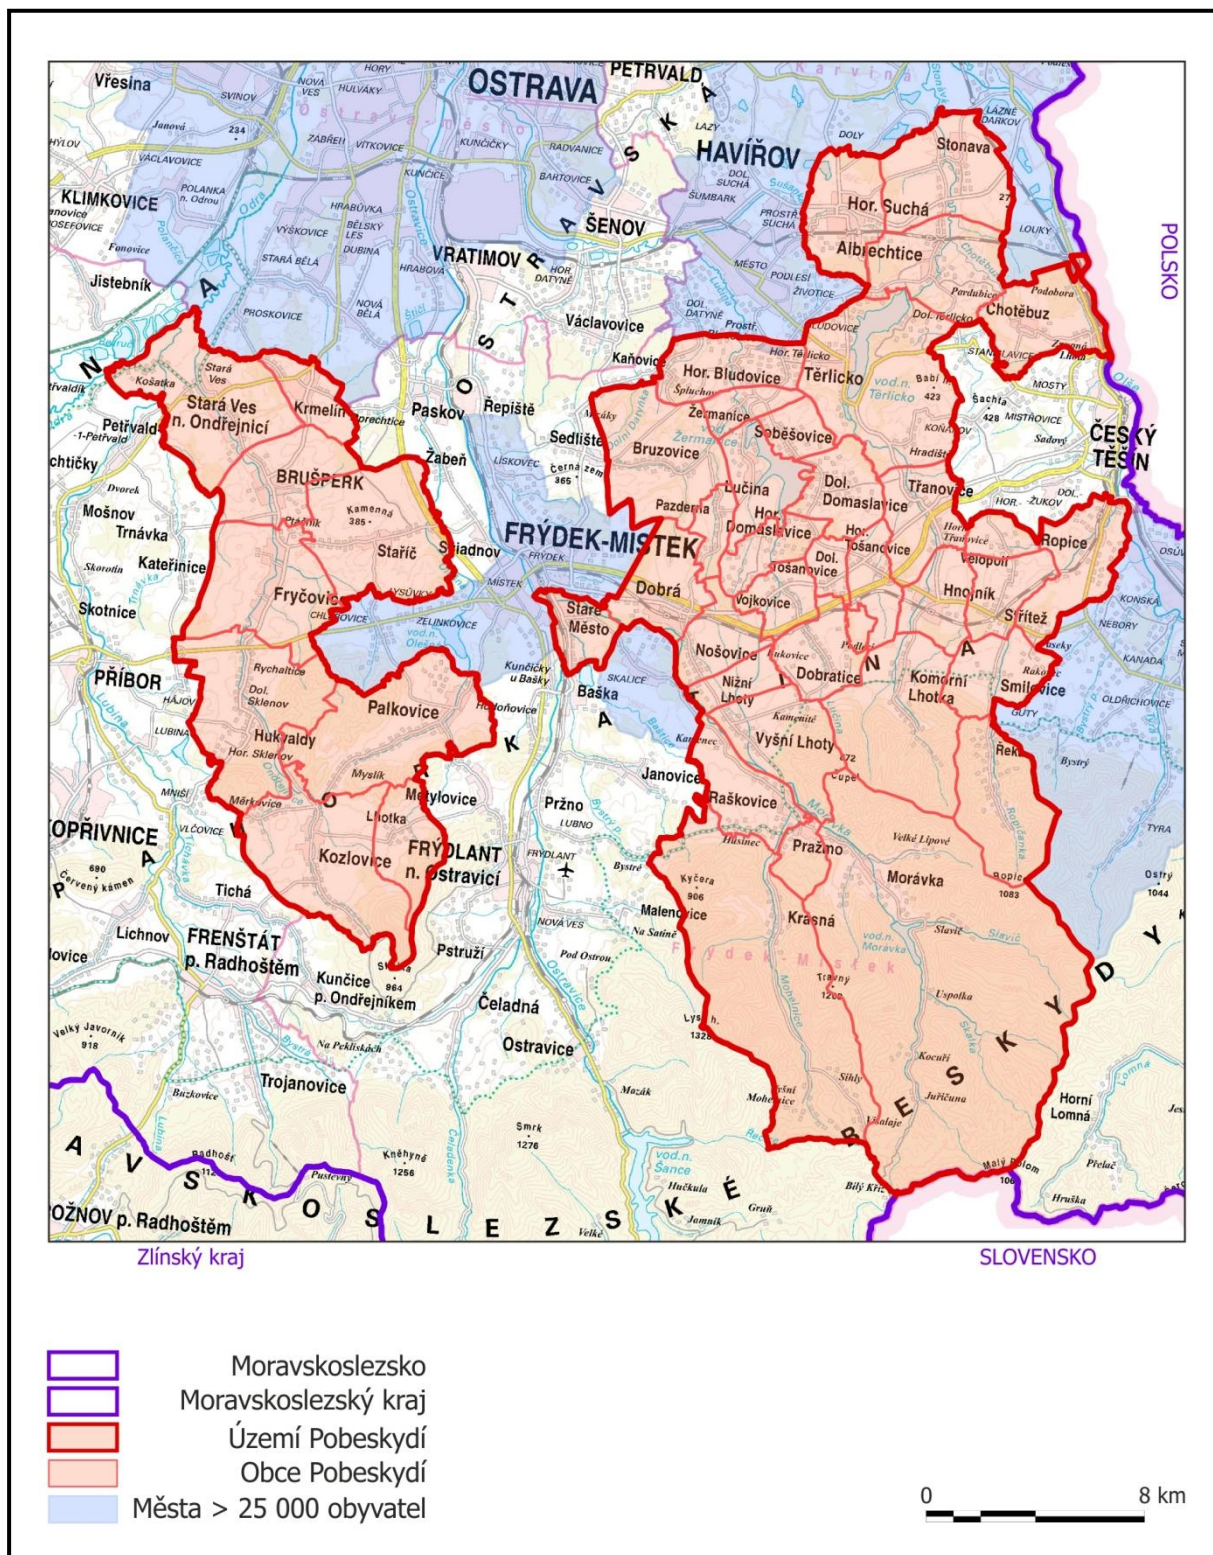

Příloha č. 7: Mapa území a seznam obcí v působnosti MAS Pobeskydí, z. s.

Mapa území

Evropská unie
Evropský sociální fond
Operační program Zaměstnanost

Seznam obcí v působnosti MAS Pobeskydí, z. s.

Albrechtice	Nižní Lhoty
Brušperk	Nošovice
Bruzovice	Palkovice
Dobrá	Pazderna
Dobratice	Pražmo
Dolní Domaslavice	Raškovice
Dolní Tošanovice	Ropice
Fryčovice	Řeka
Hnojník	Smilovice
Horní Bludovice	Soběšovice
Horní Domaslavice	Stará Ves nad Ondřejnicí
Horní Suchá	Staré Město
Horní Tošanovice	Staříč
Hukvaldy	Stonava
Chotěbuz	Střítež
Komorní Lhotka	Těrlicko
Kozlovice	Třanovice
Krásná	Vělopolí
Krmelín	Vojkovice
Lhotka	Vyšní Lhoty
Lučina	Žermanice
Morávka	